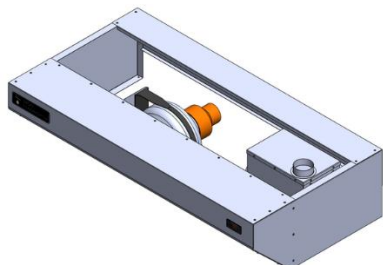

ACCESORIOS COMPLEMENTOS

SISTEMA SIN SALIDA DE HUMO

La campana de condensación es la nueva solución indoor usada para los hornos eléctrico DLR. Creada para cocer en los locales sin salida de humo. Nuestro sistema es Certificado CEE y cumple con todas las normativa en vigor, aceptada en la mayoría de ayuntamiento en cuanto no cuenta con filtros de breve usos. El secreto de la campana de condensación es la transformación de los humos y de los vapores generados da la cocción en agua refrigerada que al termine del proceso de refrigeración los liquido desciende por el desagüe y el aire depurada se restituye al ambiente sin inquirar

DATOS :

Alcance M3/H	400
Medidas (cm) WXDXH	130,5X69X31
Peso neto	20
Precio €	1169 €

SOPORTE COMPACT

SOPORTE EN HIERRO BARNIZADO	SOPORTE EN INOX
Compact - 131X50X95 CM -	Compact - 131X50X95 CM -
Doble – 131x50x85 CM	131x50x85 CM
€ 169,00	€ 189,00